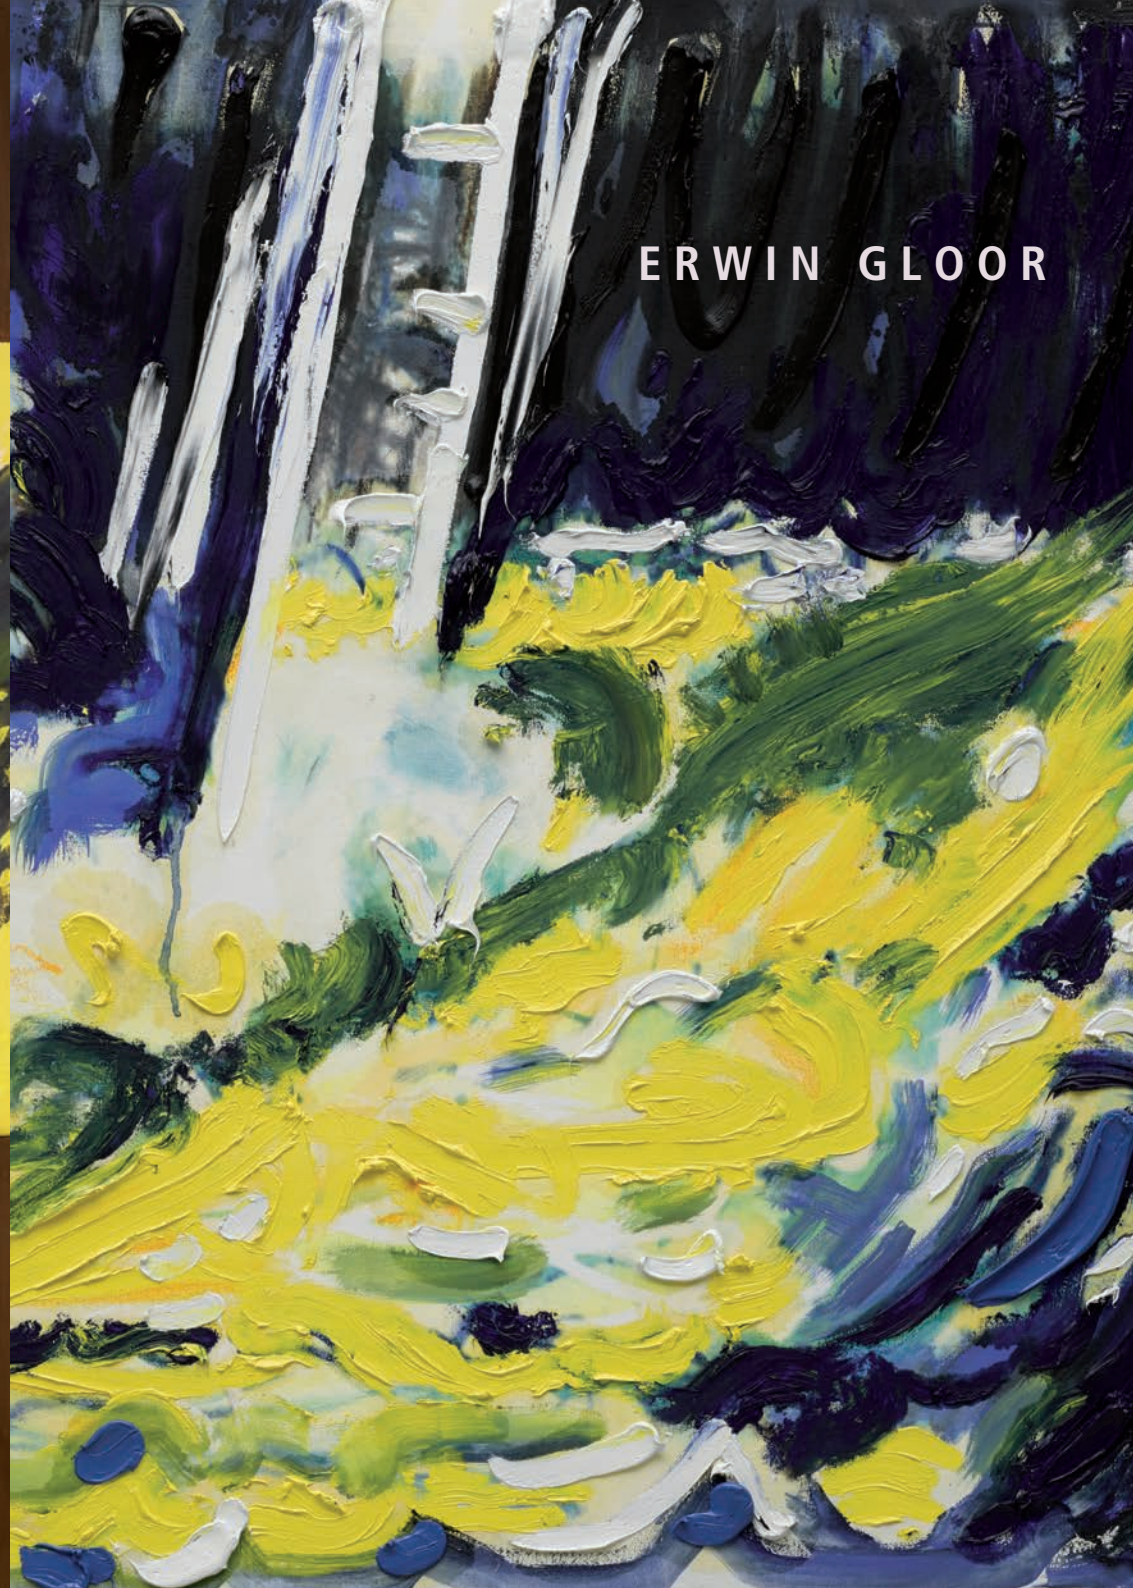

ERWIN GLOOR

KUNSTVEREIN
SCHAFFHAUSEN

GALERIE
mera