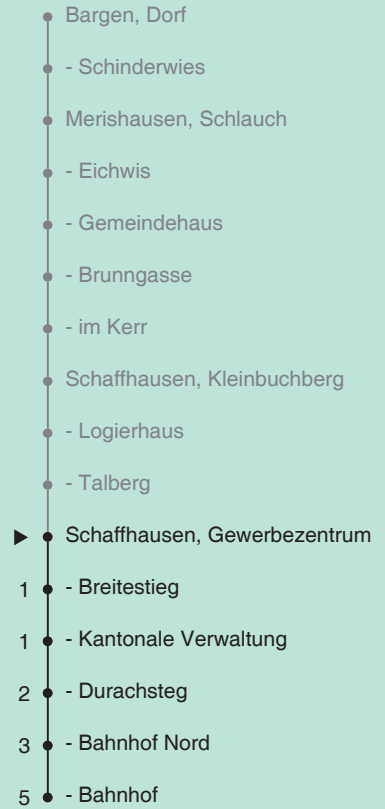

a bis Schaffhausen, Kleinbuchberg

b nur freitags

c fährt ab Bahnhof Nord (Zugang durch die Löwengässchen-Unterführung)

d Kleinbus, Platzanzahl beschränkt

e Nachtbus, zuschlagpflichtig; Kleinbus, Platzanzahl beschränkt

Ungefähre Reisezeit in Minuten

Gewerbezentrum

Richtung Schaffhausen, Bahnhof

Gültig ab 13.12.2015

Als Sonntage gelten auch: 25. und 26. Dezember, 1. und 2. Januar, Karfreitag, Ostermontag, 1. Mai, Auffahrt, Pfingstmontag, 1. August