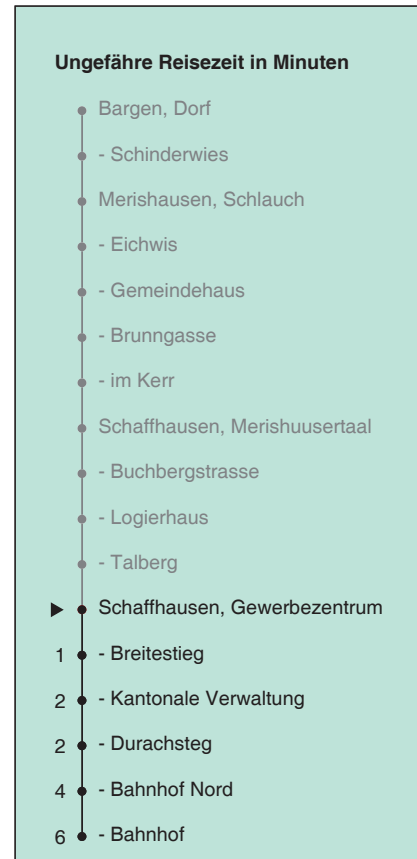

Bahnhof
Richtung
Bargen
via Gewerbezentrum

Gültig ab 10.12.2017

Als Sonntage gelten auch: 25. und 26. Dezember, 1. und 2. Januar, Karfreitag, Ostermontag, 1. Mai, Auffahrt, Pfingstmontag, 1. August

| h | Montag - Freitag | Samstag | Sonn- und Feiertag | h |
|----|------------------------------|-----------------|--------------------|----|
| 5 | 47 _a | | | 5 |
| 6 | 47 _a | 33 | | 6 |
| 7 | 47 _a | 33 | 33 | 7 |
| 8 | 47 _a | 35 | 33 | 8 |
| 9 | 47 _a | 35 | 35 | 9 |
| 10 | 47 _a | 35 | 35 | 10 |
| 11 | | 35 | 35 | 11 |
| 12 | 00 | 47 | 47 | 12 |
| 13 | 15 _a | 47 | 47 | 13 |
| 14 | 25 _a | 47 | 47 | 14 |
| 15 | 25 _a | 47 | 47 | 15 |
| 16 | 25 _a | 47 | 47 | 16 |
| 17 | | 47 | 47 | 17 |
| 18 | | 47 | 47 | 18 |
| 19 | 47 | 47 | 47 | 19 |
| 20 | 47 _c | 47 _c | 47 _c | 20 |
| 21 | 47 _c | 47 _c | 47 _c | 21 |
| 22 | 47 _c | 47 _c | 47 _c | 22 |
| 23 | 47 _c | 47 _c | 47 _c | 23 |
| 0 | | | | 0 |
| 1 | 21 _b ^d | 21 _d | | 1 |
| 2 | 21 _b ^d | 21 _d | | 2 |

a bis Schaffhausen, Kleinbuchberg c Kleinbus, Platzanzahl beschränkt d Nachtbus, zuschlagpflichtig; Kleinbus, Platzanzahl beschränkt
b nur freitags

Gewerbezentrum

**Richtung
Bahnhof**

Gültig ab 10.12.2017

a bis Schaffhausen, Bahnhof Nord c Kleinbus, Platzanzahl beschränkt d Nachtbus, zuschlagpflichtig; Kleinbus, Platzanzahl beschränkt
b nur freitags